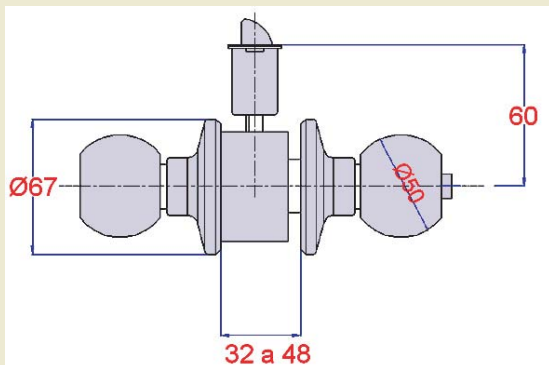

Artículo N° 5030

Cilíndricas

BAÑO

Aplicación: En puertas de baño o dormitorios secundarios.

Características: Cerradura de pomo cilíndrica, para espesores de puertas de 32 hasta 48 mm.

Pomo exterior libre o trabado según sea la posición del seguro. Este pomo posee entrada de emergencia. Pomo interior con seguro.

Picaporte reversible.

Picaporte con backset* de 60 mm. A solicitud backset de 70 mm.

Material: Pomos de bronce. 3 llaves de bronce.

Accesorios: Contrafrontal.

Envase: Caja o blister.

Terminación: Bronce pulido (BP)

Bronce envejecido (BA)

Acero inoxidable (AI)

*Backset: Es la distancia desde el centro del pomo al borde de la puerta.